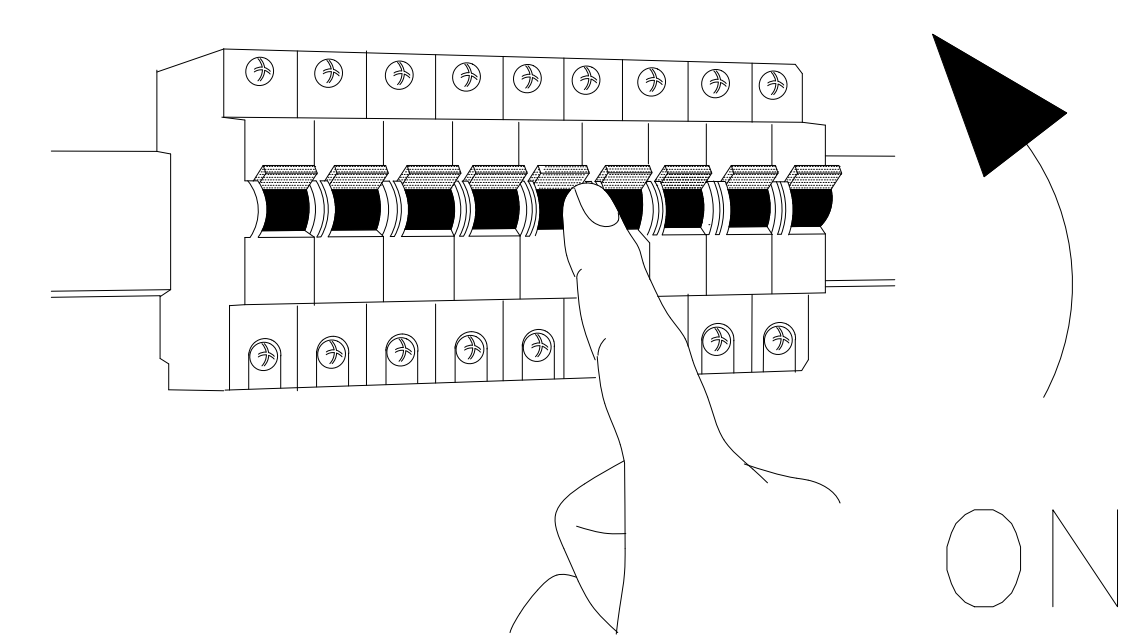

**A**

**B**

**C**

www.eglo.com

BLA98157

A5印刷

 <b>东莞东进照明有限公司</b>		名称		98157六头天花灯	
绘图	王祖云			货号	98157
校对				通用 货号	
检查		版次	V: 1.0		
审核		日期	20180710		
approved by EGLO					