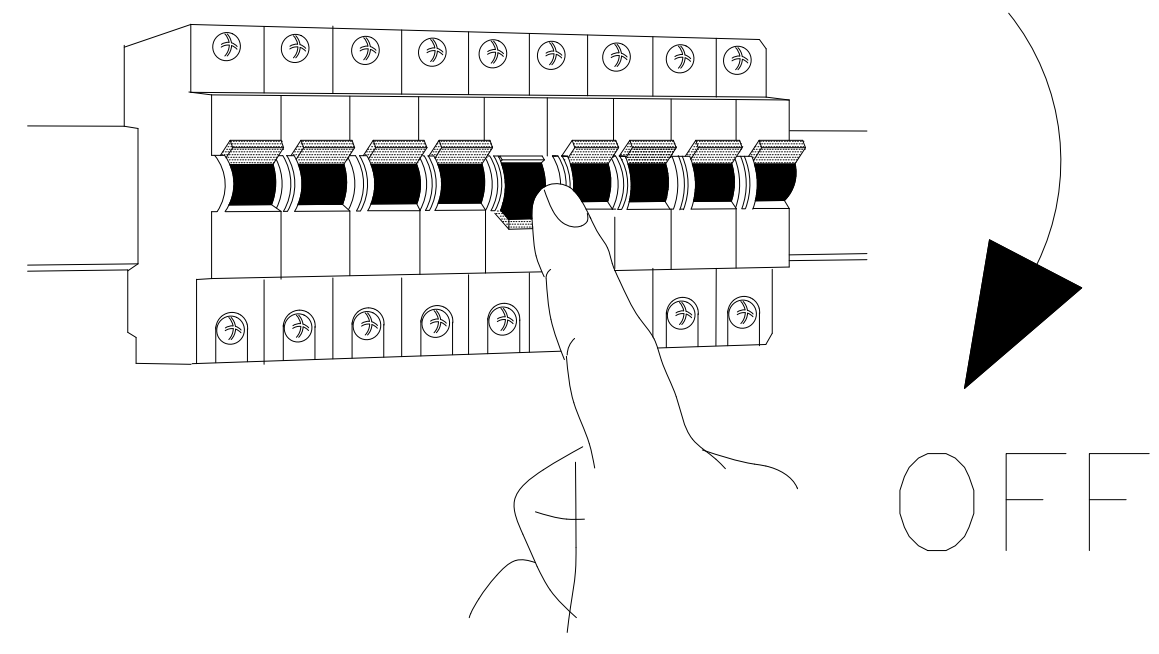

**A**

**B**

**C**

www.eglo.com

BLA98157

A5印刷

 <b>东莞东进照明有限公司</b>		名称		98157六头天花灯	
绘图	王祖云			货号	98157
校对				通用 货号	
检查		版次	V: 1.0		
审核		日期	20180710		
approved by EGLO					